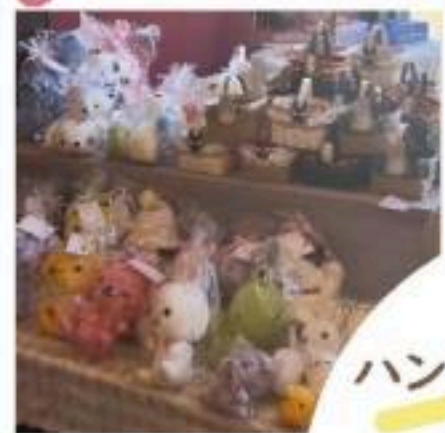

2024年 5/12(日)

m'cafe

☎0985-30-2077

宮崎市池内町志正田 2679-1

10:30 ~ 17:00

参加費 | オーダー + ミュージックチャージ
500円~

第2回

ジブリ音楽とデザートと雑貨

ジブリ音楽と ハンドメイドマルシェ

GOODS

ハンドメイドコーナー

アクセサリや小物など
県内の作家さんの作品
が大集合!

お問い合わせ

080-8560-2824

info@the-giftofmusic.com

主催: The Gift of Music

協賛: グリットコンサルティング合同会社 アートプランツ株式会社