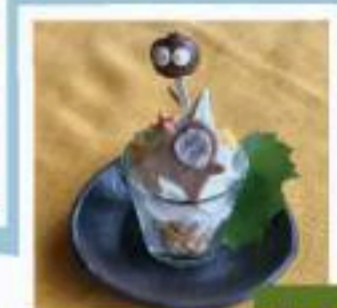

軽食コーナー
(11:00 ~)

m'cafe さんの美味しい
食べ物やパンに
スイーツまで♪

ハンドメイドコーナー

アクセサリやクッキー
など県内の作家さんの
作品が大集合!

第5回

ジブリ音楽と ハンドメイドマルシェ

ジブリ音楽とデザートと雑貨

FOOD

ジブリスイーツ

この日限定のカワイイ
ジブリモチーフデザート
が500円で楽しめる♪

2024年 12/1 (日)

m'cafe

☎0985-30-2077

宮崎市池内町志正田 2679-1

10:30 ~ 16:30

参加費 | オーダー + ミュージックチャージ
500円~